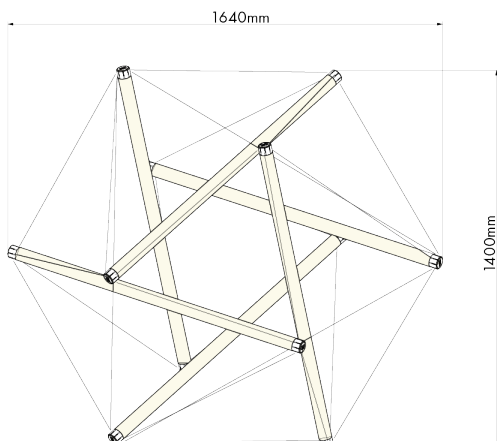

Datenblatt
Steuerbare RGBW LED Deckenleuchte

Float R6c

Frontansicht

Aufsicht

Modell	Kelvin	Leuchtmittel
FR6c	3000k	Warmweiss + RGB LEDs

Stromversorgung: 100-240 VAC 50/60Hz

Leistungsaufnahme: Maximallast 200 W, Betriebslast 120W

Gewicht: 6,0 kg

Material: Acrylglas, Aluminium matt, Stahlseil

Leuchtmittel: LED, austauschbar

Anschluss: Deckenmontage mit transparenten Kabeln

Design: Paul van Laar 2019

Die eigens für die TS-Serie entwickelte Diffusions-Technologie sorgt für eine homogene 360° Lichtverteilung in den Leuchtröhren. Alle der über 3000 LEDs sind einzeln ansteuerbar. Mithilfe einer App kann das Licht in Farbe und Helligkeit angepasst werden. Außerdem sind vorprogrammierte statische Lichtszenen oder dynamische Animationen abrufbar.