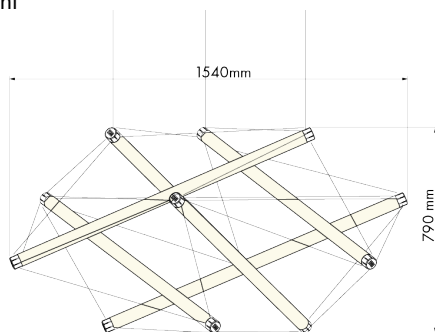

Datenblatt
Steuerbare RGBW LED Deckenleuchte

Float R6c

Frontansicht

Aufsicht

Modell	Kelvin	Leuchtmittel
FR6c	3000k	Warmweiss + RGB LEDs

Stromversorgung: 100-240 VAC 50/60Hz

Leistungsaufnahme: Maximallast 200 W, Betriebslast 120W

Gewicht: 6,0 kg

Material: Acrylglas, Aluminium matt, Stahlseil

Leuchtmittel: LED, austauschbar

Anschluss: Deckenmontage mit transparenten Kabeln

Design: Paul van Laar 2019

Die eigens für die TS-Serie entwickelte Diffusions-Technologie sorgt für eine homogene 360° Lichtverteilung in den Leuchtröhren. Alle der über 3000 LEDs sind einzeln ansteuerbar. Mithilfe einer App kann das Licht in Farbe und Helligkeit angepasst werden. Außerdem sind vorprogrammierte statische Lichtszenen oder dynamische Animationen abrufbar.